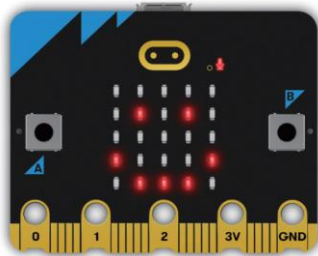

●RPE パーツ ●テクノロジア ●ヴイストン ●トライシク ●共立電子 ●マルツエレクトク ●ツクモロボット王国 など

書籍:できるキッズ子どもと学ぶ
Scratch3 プログラミング入門
2,068 円

50-361 透明ブレッドボード実験フルセット 1,540 円

42-901V2 マイクロビット v2 2,200 円

42-901-20 電池ケース・スイッチ付 単 4×2 本用 440 円

42-901-30 マイクロ USB ケーブル 165 円