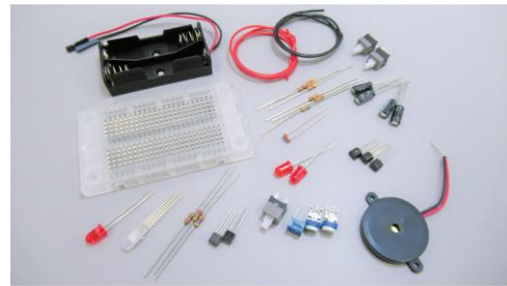

●RPE パーツ ●テクノロジア ●ヴイストン ●トライシク ●共立電子 ●マルツエレクトク ●ツクモロボット王国 など

書籍:できるキッズ子どもと学ぶ
Scratch3 プログラミング入門
2,068 円

50-361 透明ブレッドボード実験フルセット 1,540 円

42-901V2 マイクロビット v2 2,200 円

42-901-20 電池ケース・スイッチ付 単 4×2 本用 440 円

42-901-30 マイクロ USB ケーブル 165 円