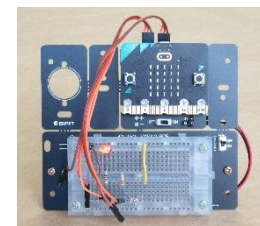

STEMニュース

オンラインでプログラミング・電子工作・ロボット工作を楽しもう！

「STEM-REC教室」は、Zoomによるオンライン形式のSTEM教室です。本教室では、プログラミング・電子工作・ロボット工作を通じてエンジニアの基礎・基本を学ぶことができます。授業料は無料です。指定の教材を使いますので、必要な方はネット通販などでお買い求めください。

「第 8 回 STEM-REC 教室」のご案内

開催日時:2022 年 2 月 5 日(土)15:00～16:00

おためし

QR コードまたは URL から入室して視聴してください。

<https://zoom.us/j/97421486552?pwd=VFowcE5NZkIERIBCSkNjd1crMW5UZz09>

時間	内容	使用する教材
5分	はじめに	
15分	スクラッチでのプログラミング⑥「アクションゲームをつくろう」	書籍「Scratch3 プログラミング入門」
15分	ブレッドボードでの電気回路の実験⑤「回路切替スイッチ、光センサ回路」	透明ブレッドボード実験フルセット
15分	マイクロビットでのプログラミング制御⑤「タクトスイッチ、CdS(光センサ)」	マイクロビット・ビット基板実験セット
10分	質疑応答	

「第 7 回 STEM-REC 教室」動画のご案内

1 月 8 日(土)開催の「スクラッチ⑤、サーボモータ、Ring:bit Car V2」の動画です。QR コードまたは URL(<https://youtu.be/bKLS5-qwBqw>)から視聴してください。

●はじめに(0:00-3:00)●スクラッチ⑤「アクションゲームをつくろう」(3:01-23:55)●サーボモータについて(23:56-26:06)●Ring:bit Car V2 の組み立てとプログラミング(26:06-51:50)●質疑応答(51:51-54:25)