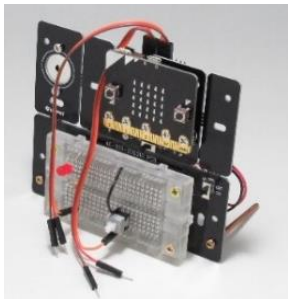

50-365Z ビット基板実験セット 2,300 円

※マイクロビット別売