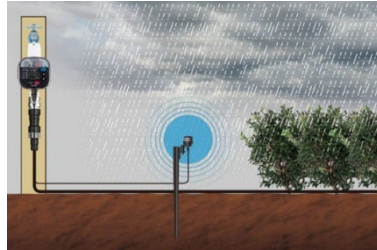

かんたん灌水システムのご提案

自動で水やりするタイマー！蛇口に取り付けて時間設定をするだけ！

660-4611 水やりタイマースタンダード 学納価格 16,500円

※キット(別売)を接続してお庭に設置します

※水やりの時間や間隔を設定できる
水やりタイマー
※お使いの蛇口の形状をご確認ください。

蛇口径：14~20mm

カップリング付
散水栓

立水栓

万能ホーム水栓
蛇口径：14~20mm

水やりタイマーオプション！雨を感知して水やりを自動でストップ！

660-4635 雨センサー 学納価格 4,818円

水やりタイマー

水やりタイマー付き自動灌水システムキット!!(雨センサーは別売)

660-4567 水やりスターターキットタイマー付 露地栽培用 学納価格 30,250円

ゆっくりと一定流量の水が出る
点滴チューブ

660-9178 水やりスターターキットタイマー付 鉢植え・プランター用 (点滴散水) 学納価格 24,200円

ゆっくりと一定流量の水が出る
草花を傷めないやさしい点滴散水

点滴散水は水が土壌に少しずつ浸透していくため、土壌中の空気
と水のバランスよく保たれます

タイマーが付属しないタイプの水やりキット!!

660-4574 水やりスターターキット 鉢植え・プランター用 (噴水散水) 学納価格 8,800 円

広い範囲の水まきにピッタリ!蛇口とをホースでつなぐだけのスプリンクラー!!

660-1953 オシレートスプリンクラー …学納価格 3,520 円