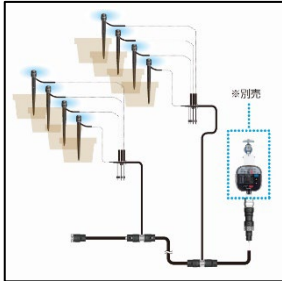

かんたん灌水システムのご提案

自動で水やりするタイマー！蛇口に取り付けて時間設定をするだけ！

660-4611 水やりタイマースタンダード 学納価格 16,500円

※キット(別売)を接続してお庭に設置します

※水やりの時間や間隔を設定できる
水やりタイマー
※お使いの蛇口の形状をご確認ください。

蛇口径：14~20mm

カップリング付
散水栓

立水栓

万能ホーム水栓
蛇口径：14~20mm

水やりタイマーオプション！雨を感知して水やりを自動でストップ！

660-4635 雨センサー 学納価格 4,818円

水やりタイマー

水やりタイマー付き自動灌水システムキット!!(雨センサーは別売)

660-4567 水やりスターターキットタイマー付 露地栽培用 学納価格 30,250円

ゆっくりと一定流量の水が出る
点滴チューブ

660-9178 水やりスターターキットタイマー付 鉢植え・プランター用 (点滴散水) 学納価格 24,200円

ゆっくりと一定流量の水が出る
草花を傷めないやさしい点滴散水

点滴散水は水が土壌に少しずつ浸透していくため、土壌中の空気
と水のバランスよく保たれます

タイマーが付属しないタイプの水やりキット!!

660-4574 水やりスターターキット 鉢植え・プランター用 (噴水散水) 学納価格 8,800 円

広い範囲の水まきにピッタリ!蛇口とをホースでつなぐだけのスプリンクラー!!

660-1953 オシレートスプリンクラー …学納価格 3,520 円