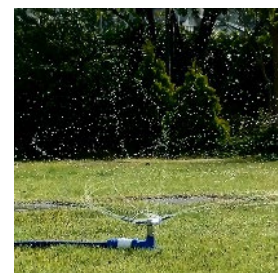

660-1991 トリプルアームスプリンクラー